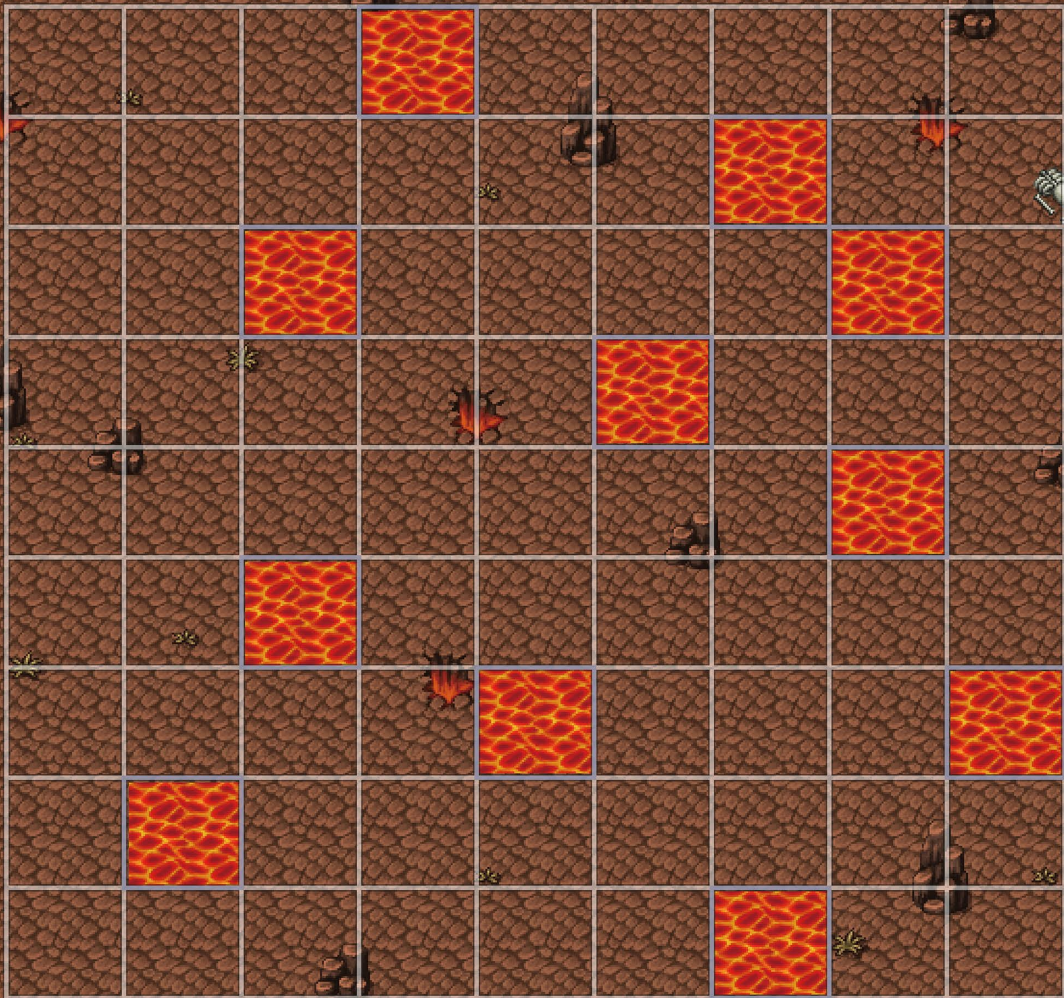

敵山札公開場所

◀ 敵山札配置

敵属性
カード
配置

敵特殊
カード
配置

敵シート配置

火山マップ

 溶岩マス 通過・停止時に1ダメージ。