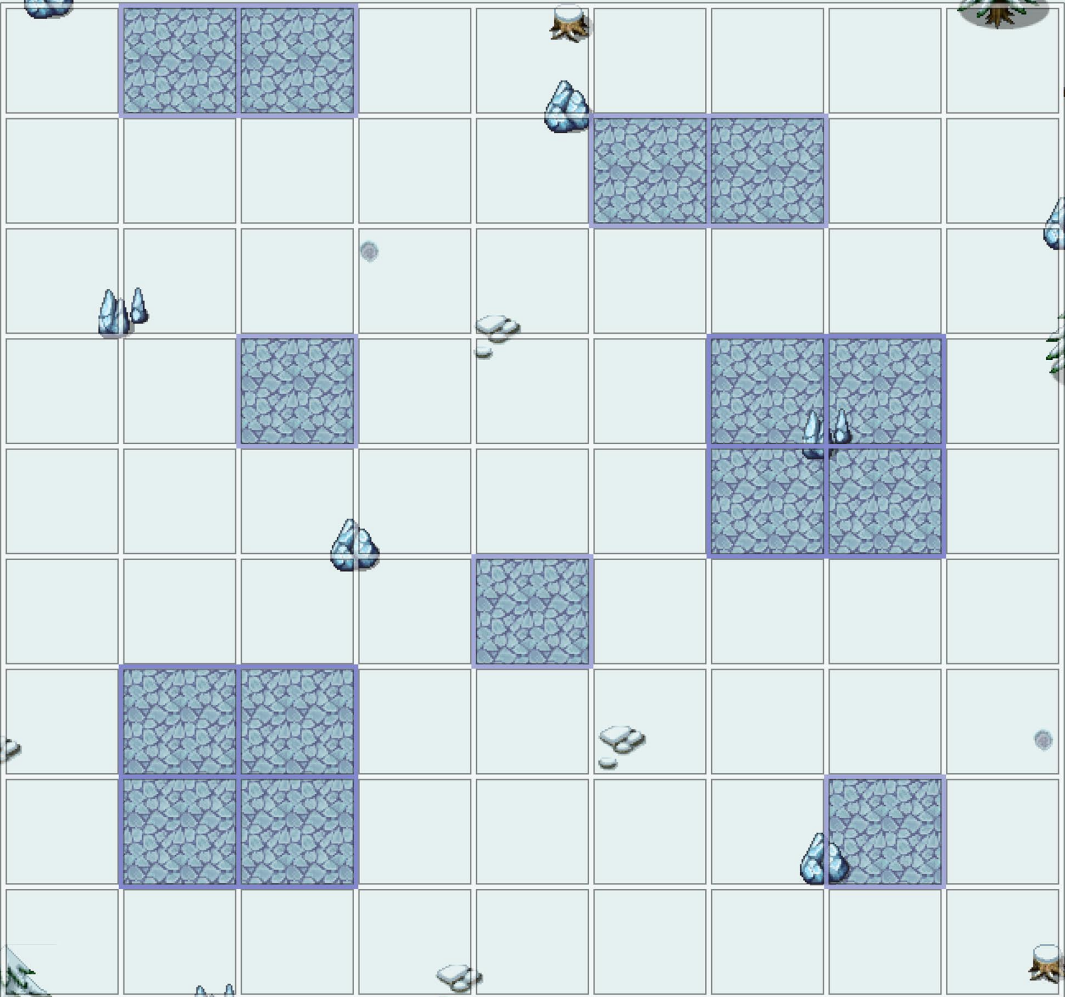

4 3 2 1 ▶

敵山札公開場所

◀ 敵山札配置

敵属性  
カード  
配置

敵特殊  
カード  
配置

敵シート配置

# 凍土マップ

氷マス

氷マス上で曲がれない。  
氷マスで止まった場合は進行方向に  
氷マス以外のマスまで強制移動。